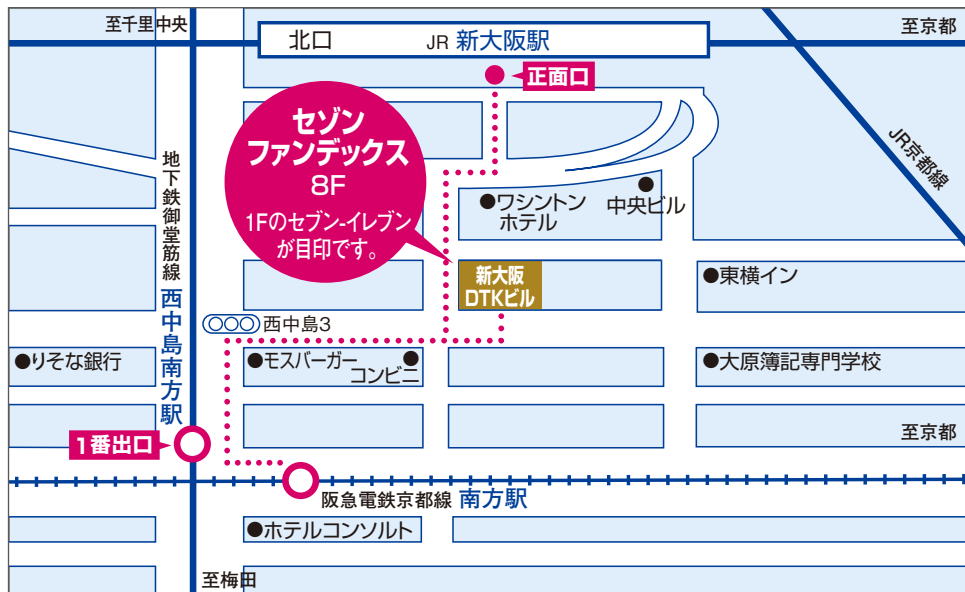

セゾンファンデックス大阪支店へのアクセス

〒532-0011 大阪府大阪市淀川区西中島5-9-8 新大阪DTKビル8階
TEL: (06) 7636-2540 FAX: (06) 6305-2190

- JR「**新大阪駅**」正面口より徒歩約10分
- 地下鉄御堂筋線「**西中島南方駅**」1番出口より徒歩約5分
- 阪急電鉄京都線「**南方駅**」
(梅田・十三方面からお越しの方) **みなみ西改札口**より徒歩約5分
(京都・淡路方面からお越しの方) **きた西改札口**・**きた東改札口**より徒歩約5分

新大阪駅からのアクセス

新大阪駅正面口から外に出て大型駐車場を抜け、ワシントンホテルを目指します。

ワシントンホテル正面口前の分岐で斜め左側の道に入り、そこから直進します。

横断歩道の先にアパマンショップが見えてきますのでそのまま直進します。

150mほど進むと左手に1階にセブン-イレブンのあるビルが見えます。

西中島南方駅からのアクセス

西中島南方駅改札1番出口の右手前にある横断歩道を渡ります。

銀だこ前を左に曲がり、100mほど進みます。

西中島3丁目の交差点にあるモスバーガーの角を右に曲がります。

100mほど進むと左手に1階にセブン-イレブンのあるビルが見えます。