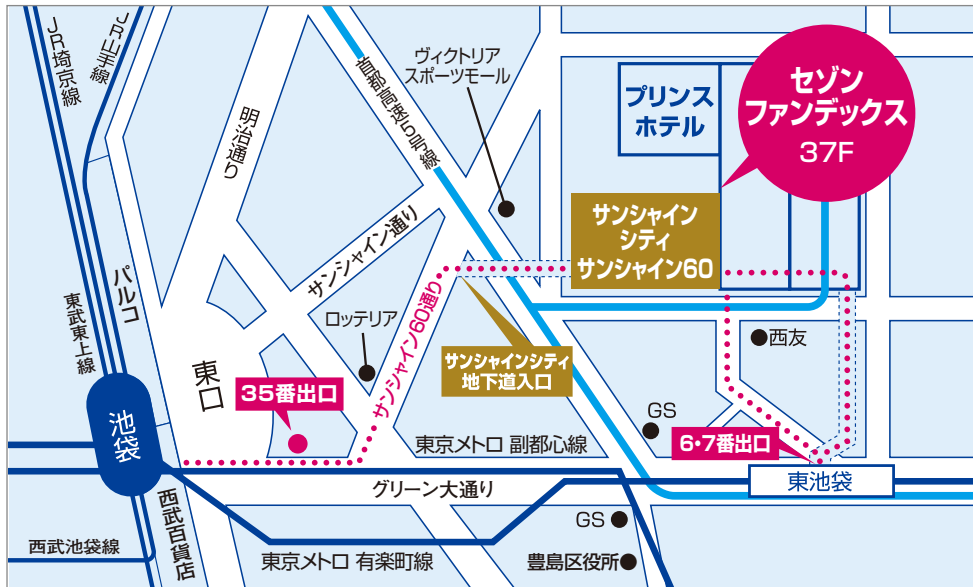

セゾンファンデックス本社へのアクセス

〒170-6037 東京都豊島区東池袋3-1-1 サンシャイン60 37階

TEL: (03)3988-1883 FAX: (03)3985-5790

- JR各線ほか「池袋駅」35番出口より徒歩約8分
- 東京メトロ有楽町線「東池袋駅」6・7番出口より徒歩約3分

サンシャイン60 37階への行き方

サンシャイン60・1階のエレベーターホールに各階行きのエレベーターが分かれて並んでいます。28階-38階行きのエレベーターで37階までお越しください。