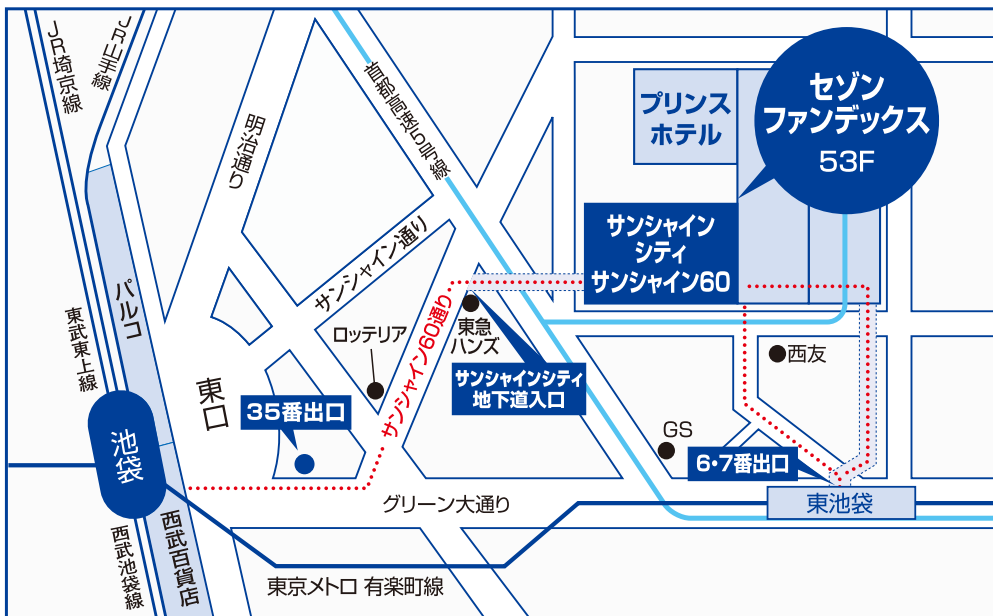

セゾンファンデックス 不動産担保ローンセンター

初めての方もお気軽にお問合せください。
携帯電話からもご利用いただけます。

0120-212-622

9:00~17:30 (土・日・祝は休み)

〒170-6073 東京都豊島区東池袋 3-1-1 サンシャイン60 53階

- ・JR各線「池袋駅」より徒歩7分
- ・東京メトロ有楽町線「東池袋駅」6・7番出口より徒歩3分

クレディセゾングループ

株式会社 **セゾンファンデックス**